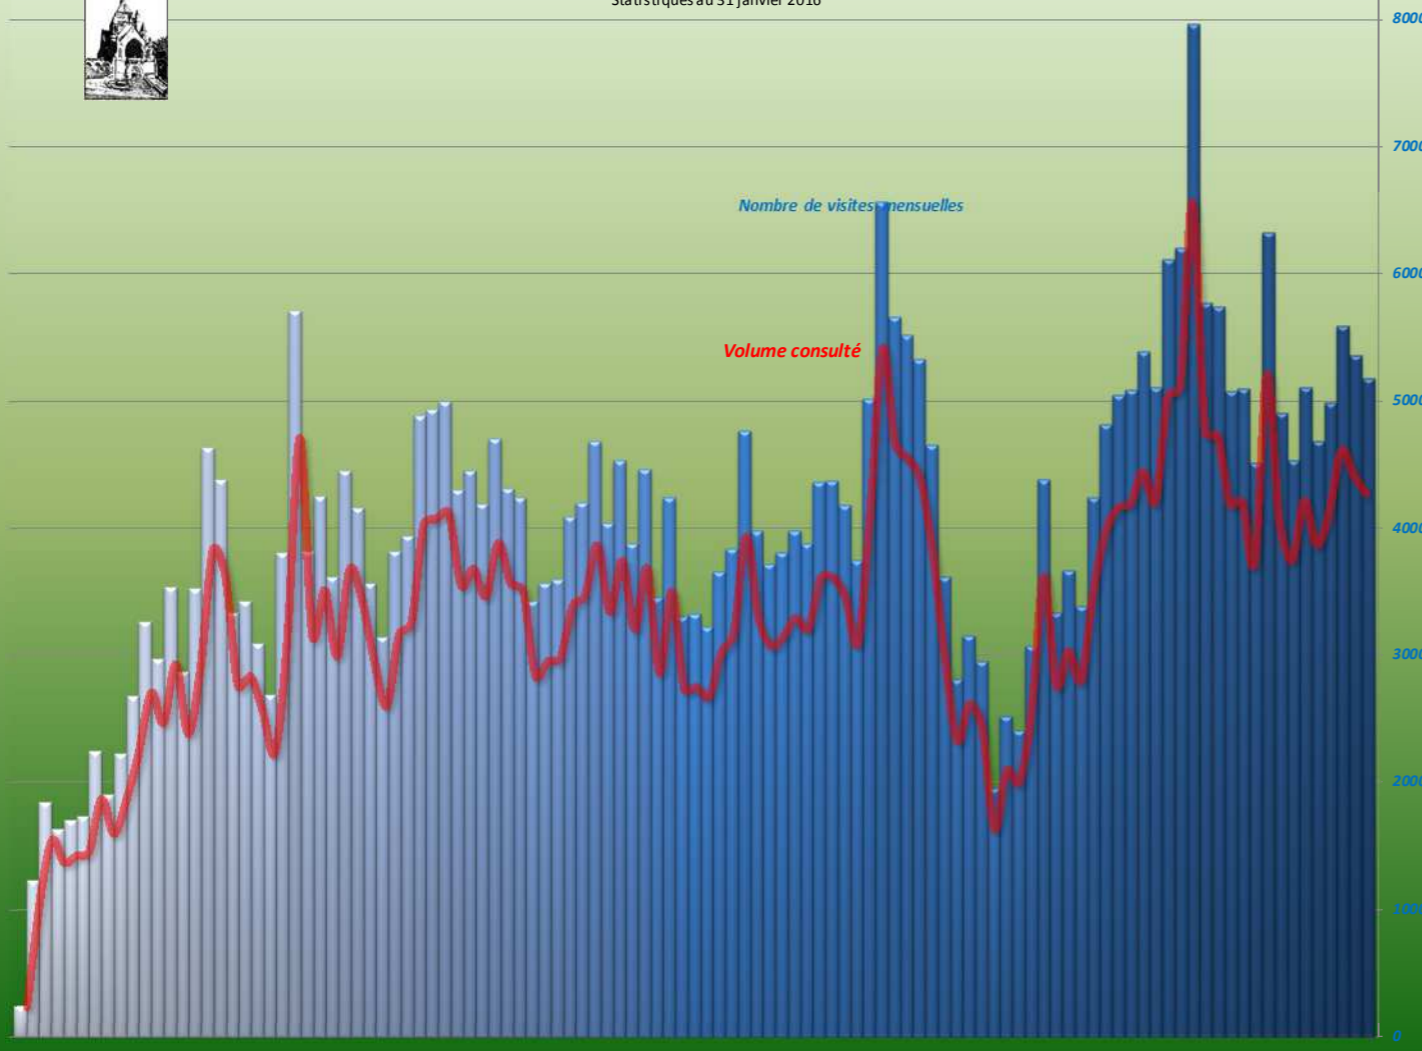

<http://memorialdormans.free.fr>

Statistiques du site depuis sa création

Statistiques au 31 janvier 2016